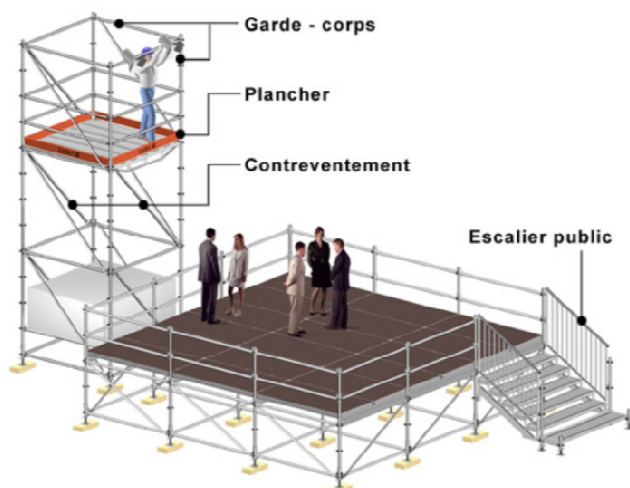

BOITE DE DI

BOITES DE DI	H.T.	T.T.C.
Boite de DI BSS Audio AR-133	5,85€	7,00€
Boite de DI KLARK TEKNIK	5,85€	7,00€
Boite de DI SAMSON S-Direct SD-100	5,02€	6,00€
Boite de DI STAGE LINE DIB-100	5,02€	6,00€
Boite de DI ZECK DBA 20	5,02€	6,00€

PUPITRES

PUPITRES	H.T.	T.T.C.
Pupitre ANCHOR Finition Bois Gr	57,69€	69,00€
Pupitre Plexi + FLY	41,81€	50,00€
Pupitre Plexi + DESIGNE + FLY	66,89€	80,00€
Pupitre Robel Bois Hêtre	57,69€	69,00€

ACCESSOIRES

ACCESSOIRES	H.T.	T.T.C.
Câble ALIMODULE (long : 14m)	5,85€	7,00€
Câble ALIMODULE (long : 20m)	8,36€	10,00€
Câble ALIMODULE PROLONG 20m	8,36€	10,00€
Câble SENNHEISER XLRM XLR F 3m	1,25€	1,50€
Câble SENNHEISER XLRM XLR F 6m	1,25€	1,50€
Câble SENNHEISER XLRM XLR F 10m	1,25€	1,50€
Câble SENNHEISER XLRM XLR F 30m	1,67€	2,00€
Câble SPEAKON	1,67€	2,00€
Câble XLR F JACK M Mono 10m	1,25€	1,50€
Câble XLR M JACK M Mono 6m	1,25€	1,50€
Décibelmètre RONDSON SL 4010	12,54€	15,00€

DIVERS

DIVERS	H.T.	T.T.C.
Support enceinte métal cloche	1,67€	2,00€
Support enceinte plastique cloche	1,67€	2,00€
Support projecteur / BS SOL	1,67€	2,00€
Support projecteur / COUPOLE	1,67€	2,00€